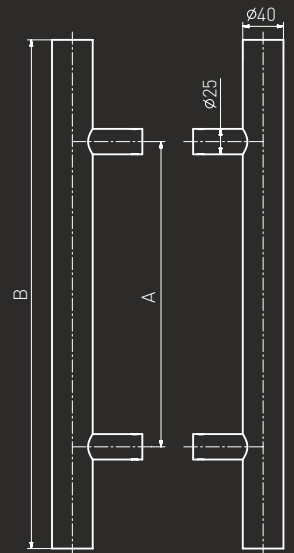

Medos

SS40

Pochwyty drzwiowy SS40

Pull handle / Barre de tirage / Офисная ручка

-N^o: 114SS401000120045

-N^o: 104SS401000120045

A	B
1000	1200
1200	1400
1200	1600
1300	1800
1800	2000
2000	2200

Wykończenie:

Pochwyty na wymiar
Custom Sized Stainless Steel Pull Handles
Poignées de tirage inox sur mesure
Офисная ручка под размер