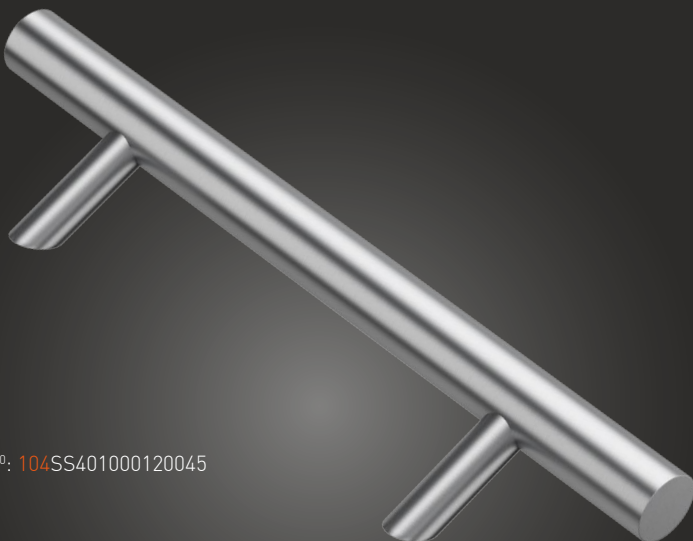

Medos

SS40

Pochwyty drzwiowy SS40

Pull handle / Barre de tirage / Офисная ручка

-N^o: 114SS401000120045

-N^o: 104SS401000120045

A	B
1000	1200
1200	1400
1200	1600
1300	1800
1800	2000
2000	2200

Wykończenie: