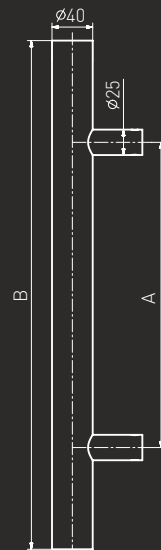

Medos

SS40

Pochwyty drzwiowy SS40

Pull handle / Barre de tirage / Офисная ручка

-N^o: 114SS401000120045

-N^o: 104SS401000120045

A	B
1000	1200
1200	1400
1200	1600
1300	1800
1800	2000
2000	2200

Wykończenie:

Pochwyty na wymiar
Custom Sized Stainless Steel Pull Handles
Poignées de tirage inox sur mesure
Офисная ручка под размер