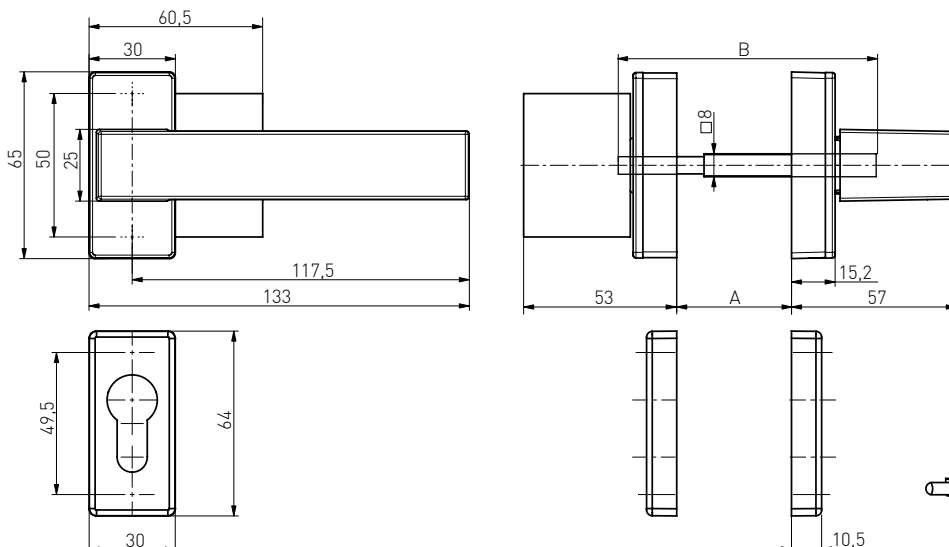

Technical drawing / Abmessungen / Fiche technique / Чертеж

- 4 x nitonakretka M4
- 4 x M4 Rivet nut
- 4 x nitonakretka M4
- 4 x заклепка M4

- 8 x samowiert \varnothing 3,5 x 18mm
- 8 x \varnothing 3,5 x 18mm Self-drilling screw
- 8 x vis autoforeuse \varnothing 3,5 x 18mm
- 8 x саморез \varnothing 3,5 x 18mm

- 96mm - (38 - 54mm)
- 112mm - (54 - 70mm)
- 128mm - (70 - 86mm)
- 144mm - (86 - 102mm)