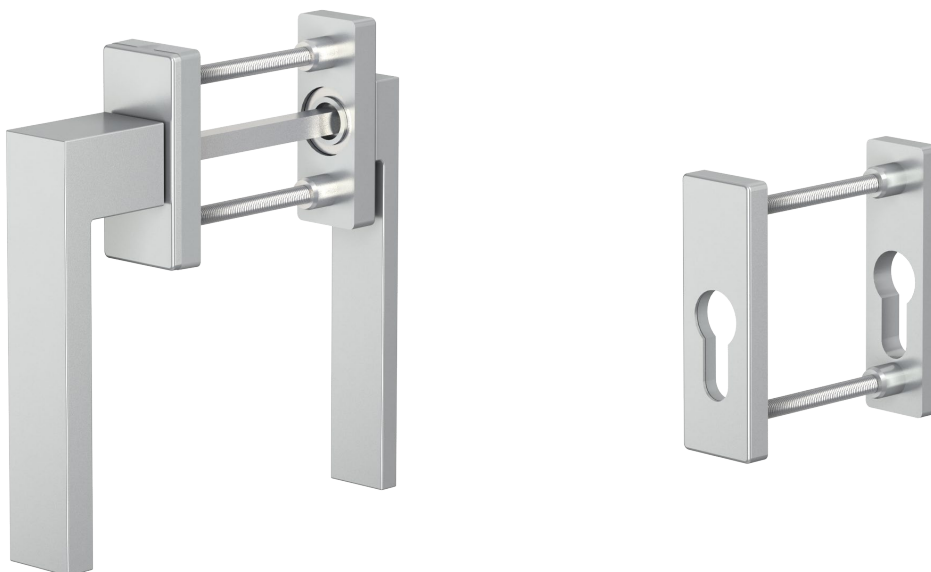

F-9005 - BD

Dublin

Klamka balkonowa pod roletę

Balcony handle sets for a roller shutter / Balkontürgriff für Rollläden

Poignée de porte-balcon pour volet roulant / Балконная ручка под рольставни

Klamka balkonowa pod roletę **Dublin**

Balcony handle sets for a roller shutter / Balkontürgriff für Rollläden

Poignée de porte-balcon pour volet roulant / Балконная ручка под рольставни

Wykończenie

Finish / Oberflächen / Finition / Покрытие

Malowane proszkowo