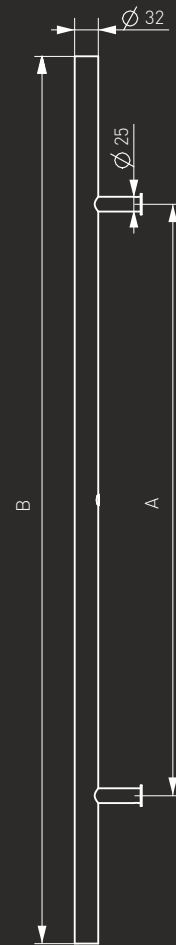

Medos

Pochwyty drzwiowy **SS** z przyciskiem

Pull handle with button / Barre de tirage avec bouton / Офисная ручка с кнопкой

-N°: 104SS800120040P

A	B	∠
800	1200	40°
800	1200	90°
1000	1500	90°

Wykończenie:

Finish / Finition / Покрытие

INOX

Stal nierdzewna

Stainless steel / Acier inoxidable / Нержавеющая сталь

Szczotkowana

Brushed / Brossée / Шлифованная

RAL9005S

Stal nierdzewna

Stainless steel / Acier inoxidable / Нержавеющая сталь

Lakierowana

Varnished / Laqué / Порошковая покраска

Pochwyty wymaga okresowej konserwacji
Pull handle requires periodic maintenance
Poignée de tirage exige une conservation régulière
Офисный ухват требует регулярного ухода