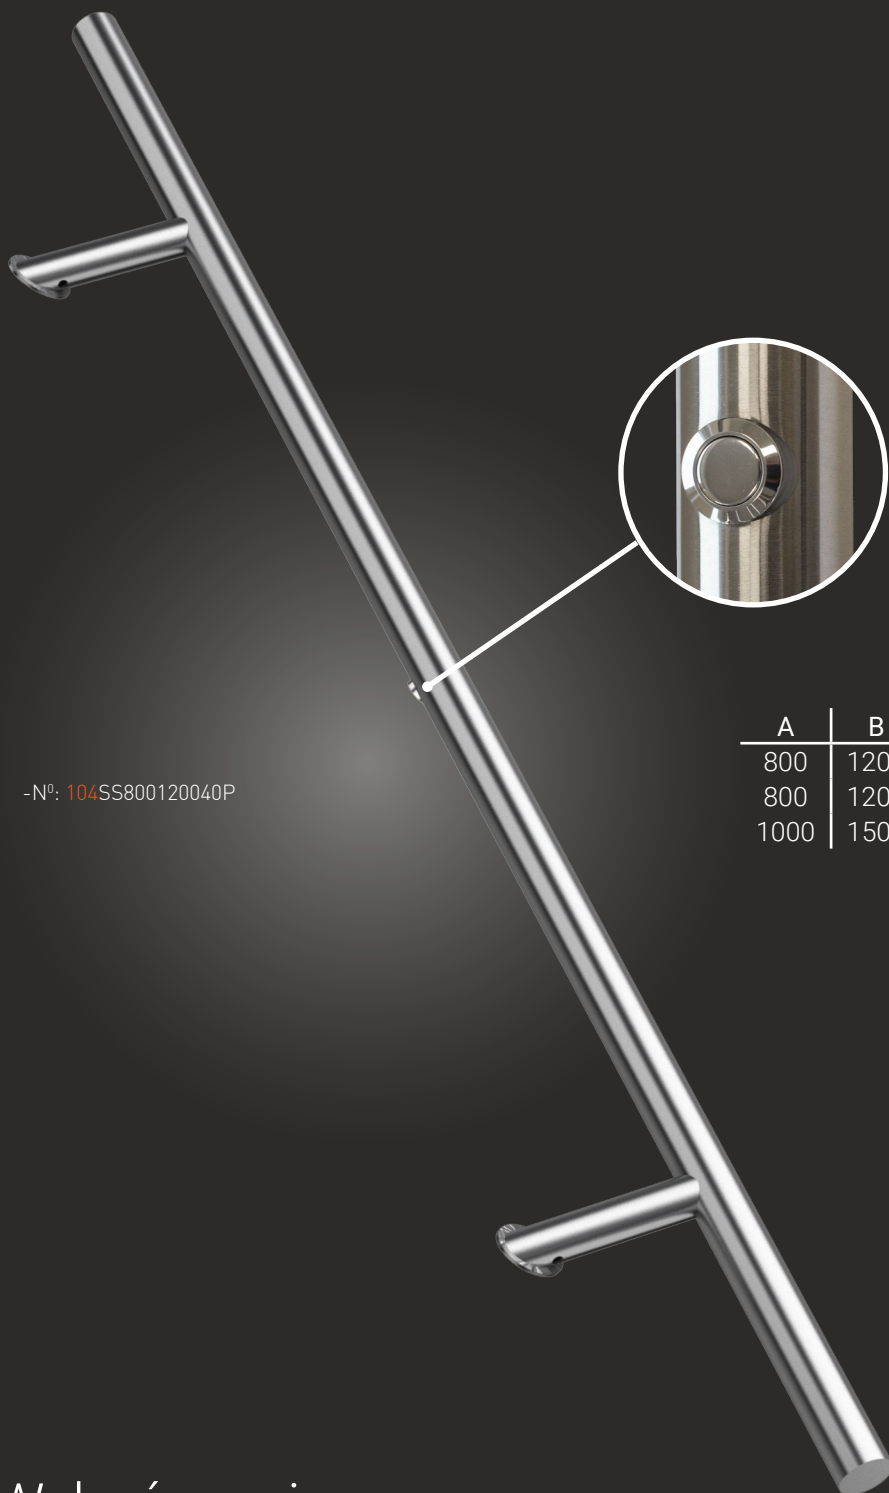

Medos

Pochwyty drzwiowy **SS** z przyciskiem

Pull handle with button / Barre de tirage avec bouton / Офисная ручка с кнопкой

-N°: 104SS800120040P

A	B	∠
800	1200	40°
800	1200	90°
1000	1500	90°

Wykończenie:

Finish / Finition / Покрытие

INOX

Stal nierdzewna

Stainless steel / Acier inoxidable / Нержавеющая сталь

Szczotkowana

Brushed / Brossée / Шлифованная

RAL9005S

Stal nierdzewna

Stainless steel / Acier inoxidable / Нержавеющая сталь